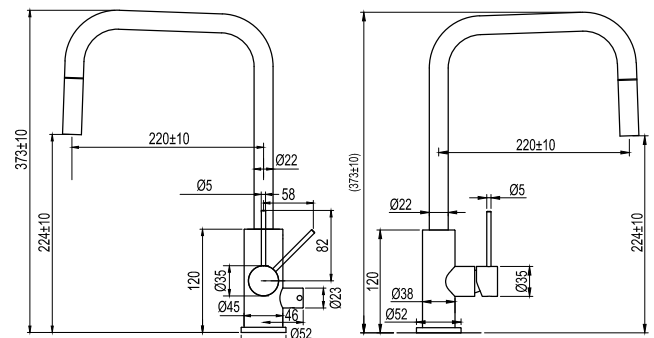

LAVABO APS

Fløjbjergvej 52 - DK-6580 Vamdrup - +45 7555 8866
info@lavabo.dk - www.lavabo.dk